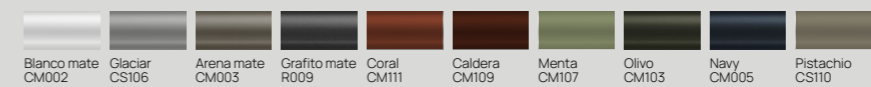

/Outlier

Jara

/DETALLES TÉCNICOS

SILLA JARA
CA31801

/MATERIALES

TEJIDO Cuerda Poliéster

ESTRUCTURA Aluminio con recubrimiento electrostático

ITALIC es una colección de exterior que combina una estructura /Outlier metálica estilizada y uniones limpias, logrando una estética sofisticada. El detalle de madera en los reposabrazos aporta calidez, convirtiéndola en una pieza versátil y acogedora.

Italic

Silla Italic CA21601
y Mesa Italic T021601.

/DETALLES TÉCNICOS

SILLA ITALIC
CA21601

MESA ITALIC
T021601

/MATERIALES

ESTRUCTURA Aluminio con recubrimiento electrostático

TELAS PVC