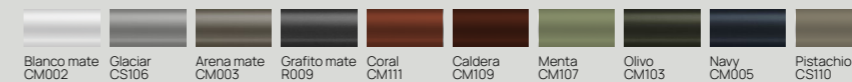

/MATERIALES

ESTRUCTURA Aluminio con recubrimiento electrostático