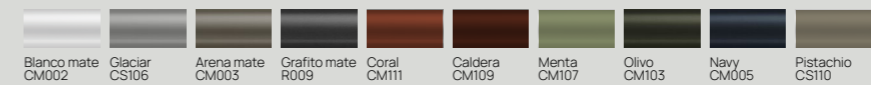

Ítaca

Tumbonas Ítaca LI50202 y Mesa Ítaca TS50201.

/DETALLES TÉCNICOS

TUMBONA ÍTACA
LI50202

MESA ÍTACA
TS50201

/MATERIALES

ESTRUCTURA Aluminio con recubrimiento electrostático

TELAS PVC