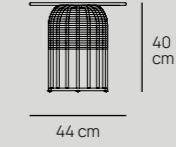

/About Design

Kasu

/DETALLES TÉCNICOS

MESA CENTRAL KASU
TC52201

MESA LATERAL KASU
TS52201

/MATERIALES

TAPAS Sintered Stone

TAPAS Mármol