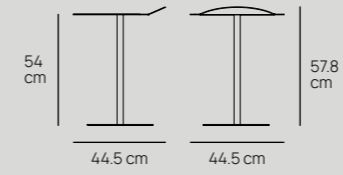

/DETALLES TÉCNICOS

MESA LATERAL VOLO
TS31703