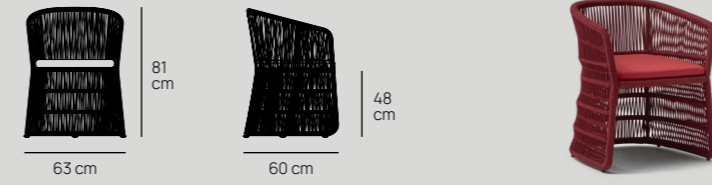

/Outlier

Jara

/DETALLES TÉCNICOS

SILLA JARA
CA31801

/MATERIALES

TEJIDO Cuerda Poliéster

ESTRUCTURA Aluminio con recubrimiento electrostático

ITALIC es una colección de exterior que combina una estructura /Outlier metálica estilizada y uniones limpias, logrando una estética sofisticada. El detalle de madera en los reposabrazos aporta calidez, convirtiéndola en una pieza versátil y acogedora.

Italic

Silla Italic CA21601
y Mesa Italic T021601.

/DETALLES TÉCNICOS

SILLA ITALIC
CA21601

MESA ITALIC
T021601

/MATERIALES

ESTRUCTURA Aluminio con recubrimiento electrostático

TELAS PVC

Morgan

/DETALLES TÉCNICOS

SILLA MORGAN
CA32201

/MATERIALES

TEJIDO Cinta Poliéster

ESTRUCTURA Aluminio con recubrimiento electrostático

DUAL es una silla que ennoblece los exteriores. Las formas ergonómicas de las sillas, con su cuerpo entero de cuerda, convierten a esta serie en una propuesta lineal que se transforma en un soplo de aire fresco para cualquier ambiente. Artesanía y frescura, pureza y funcionalidad, con materiales altamente resistentes a la intemperie.

/LaSelva Studio

Dual

Sillas Dual CA53101
y Mesa Italic T021601.

Silla Dual CA53101
y Alfombra Plain.

/DETALLES TÉCNICOS

SILLA DUAL
CA53101

/MATERIALES

TEJIDO Cuerda Poliéster