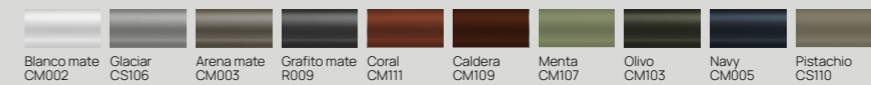

/Outlier

Jara

/DETALLES TÉCNICOS

SILLA JARA
CA31801

/MATERIALES

TEJIDO Cuerda Poliéster

ESTRUCTURA Aluminio con recubrimiento electrostático

ITALIC es una colección de exterior que combina una estructura /Outlier metálica estilizada y uniones limpias, logrando una estética sofisticada. El detalle de madera en los reposabrazos aporta calidez, convirtiéndola en una pieza versátil y acogedora.

Italic

Silla Italic CA21601
y Mesa Italic T021601.

/DETALLES TÉCNICOS

SILLA ITALIC
CA21601

MESA ITALIC
T021601

/MATERIALES

ESTRUCTURA Aluminio con recubrimiento electrostático

TELAS PVC

Mesa Volo TS31703, Mesa Alana TS32002, Alfombra Field y Macetero Bowl VP32601.

Volo

VOLO es una mesa auxiliar que destaca por su sobre circular con un delicado borde elevado, que le otorga un carácter etéreo y sofisticado. Fabricada en metal y disponible en diversos acabados, es una pieza versátil, perfecta para embellecer tanto interiores como exteriores.

/Outlier

/DETALLES TÉCNICOS

MESA LATERAL VOLO
TS31703

MESA LATERAL VOLO
TS31702

/MATERIALES

ESTRUCTURA Aluminio con recubrimiento electrostático

Las mesitas auxiliares FARO combinan madera de fresno y delicadas planchas de aluminio, creando un diseño moderno y elegante. Perfectas como coffee tables, destacan por su funcionalidad, calidez y sofisticación.