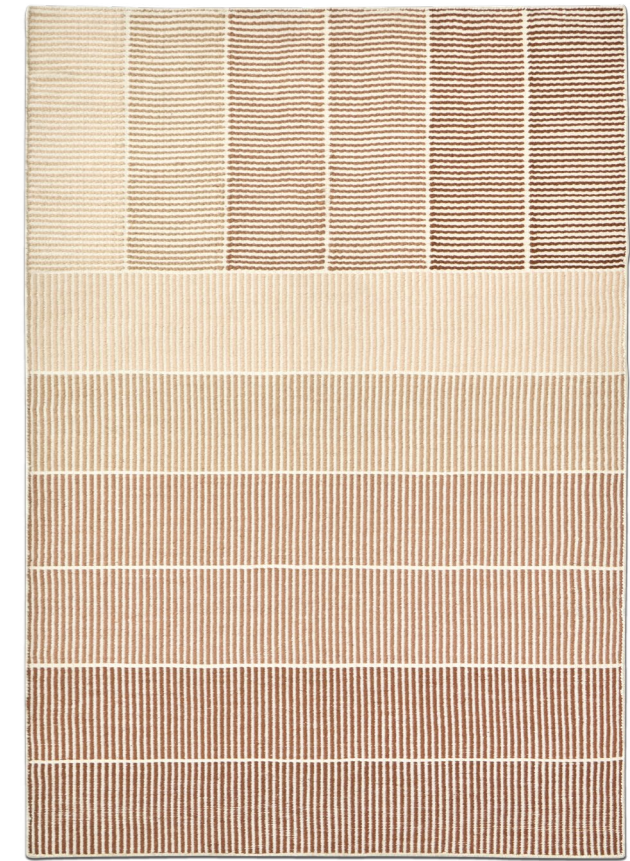

Acabado Café

/MEDIDAS DISPONIBLES

170x240cm
200x300cm

Kilim rugs

Originarios de Pakistán, estas alfombras sin pelo se caracterizan por su alta densidad, durabilidad, resistencia y ligereza. Son la gama más sencilla y económica de nuestra colección.

Estas alfombras se presentan en variedad de colores y normalmente en motivos geométricos, porque no se representan bien dibujos orgánicos.

Se pueden fabricar con lana o algodón (interior) o PET/poliéster (exterior). Son reversibles.