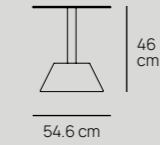

/Zein Design Studio

Dedal & Tape

Mesa Dedal TS32101 y
Mesa Tape TS32102.

/DETALLES TÉCNICOS

MESA DEDAL
TS32101

MESA TAPE
TS32102

/MATERIALES

TAPAS Y PIES Concreto