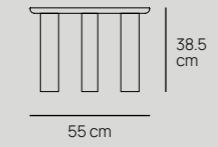

/Outlier

Bold

/DETALLES TÉCNICOS

MESA BOLD
TC31601

MESA BOLD
TS31601

/MATERIALES

Madera de Fresno

Líneas puras, sobrias y un aire retro en unas mesas centrales y laterales con un rotundo trenzado de cinta como base y tablero de bambú, mármol o sintered stone. La colección YALA va de lo rústico a lo elegante en cuestión de segundos, derritiéndonos con su encanto y refrescándonos con sus sofisticados materiales.