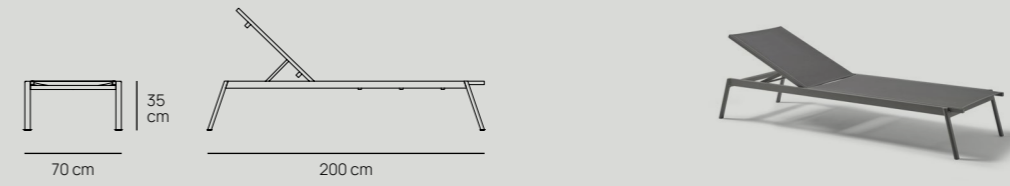

Morgan

/DETALLES TÉCNICOS

SILLA MORGAN
CA32201

/MATERIALES

TEJIDO Cinta Poliéster

ESTRUCTURA Aluminio con recubrimiento electrostático

DUAL es una silla que ennoblece los exteriores. Las formas ergonómicas de las sillas, con su cuerpo entero de cuerda, convierten a esta serie en una propuesta lineal que se transforma en un soplo de aire fresco para cualquier ambiente. Artesanía y frescura, pureza y funcionalidad, con materiales altamente resistentes a la intemperie.

Ítaca

Tumbonas Ítaca LI50202 y Mesa Ítaca TS50201.

/DETALLES TÉCNICOS

TUMBONA ÍTACA
LI50202

MESA ÍTACA
TS50201

/MATERIALES

ESTRUCTURA Aluminio con recubrimiento electrostático

TELAS PVC