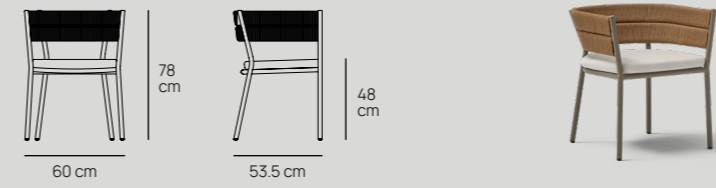

/Outlier

Jara

/DETALLES TÉCNICOS

SILLA JARA
CA31801

/MATERIALES

TEJIDO Cuerda Poliéster

ESTRUCTURA Aluminio con recubrimiento electrostático

ITALIC es una colección de exterior que combina una estructura /Outlier metálica estilizada y uniones limpias, logrando una estética sofisticada. El detalle de madera en los reposabrazos aporta calidez, convirtiéndola en una pieza versátil y acogedora.

Italic

Silla Italic CA21601
y Mesa Italic T021601.

/DETALLES TÉCNICOS

SILLA ITALIC
CA21601

MESA ITALIC
T021601

/MATERIALES

ESTRUCTURA Aluminio con recubrimiento electrostático

TELAS PVC

Morgan

/DETALLES TÉCNICOS

SILLA MORGAN
CA32201

/MATERIALES

TEJIDO Cinta Poliéster

ESTRUCTURA Aluminio con recubrimiento electrostático

DUAL es una silla que ennoblece los exteriores. Las formas ergonómicas de las sillas, con su cuerpo entero de cuerda, convierten a esta serie en una propuesta lineal que se transforma en un soplo de aire fresco para cualquier ambiente. Artesanía y frescura, pureza y funcionalidad, con materiales altamente resistentes a la intemperie.