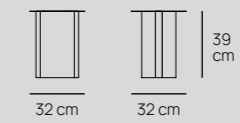

MESA LATERAL ALANA
TS32002