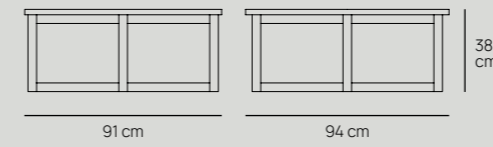

Round

/DETALLES TÉCNICOS

MESA ROUND
TC32103