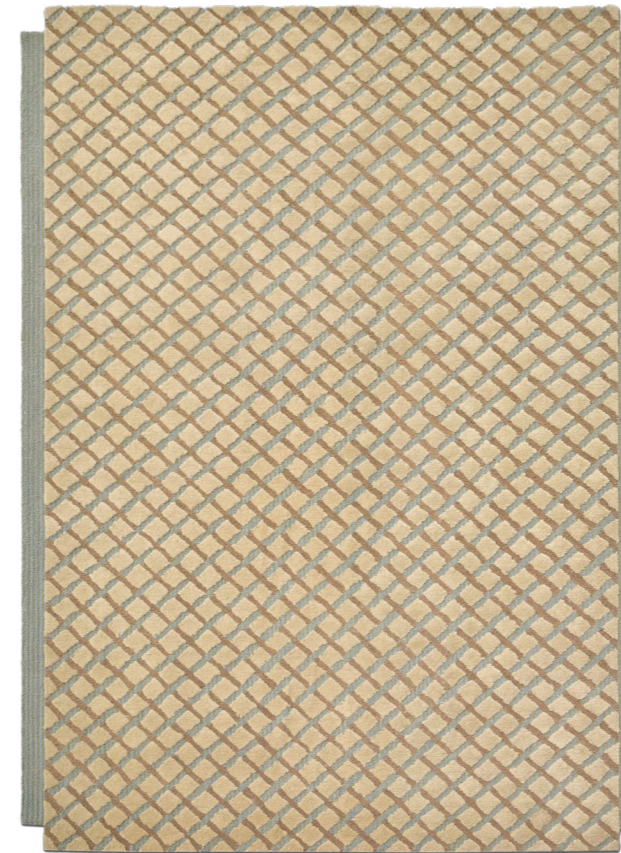

CANNAGE es una oda al trenzado, a las fibras naturales que se entrelazan formando una celosía con un efecto tridimensional, donde gracias a sus colores naturales se fusionan armoniosamente con cualquier espacio ya sea contract u hogar.

/Zeuin Design Studio

ZEUIN - The art of the essential

Alfombras

Cannage

Acabado Mar

/MEDIDAS DISPONIBLES

360x260cm

Hand tufted rugs

Originaria de la India, esta técnica permite crear alfombras de diferentes formatos, multitud de dibujos y alturas de pelo. Se manipula con una herramienta a modo de pistola con la que se van inyectando los hilos sobre un tejido tensado previamente en un bastidor. A través de esta técnica se pueden tejer curvas y trazos fluidos, lo que permite transferir de forma literal dibujos y diseños gráficos de cualquier tipo y colorido. Además, las alfombras tufting se caracterizan por proporcionar aislamiento térmico natural gracias a la cantidad de aire que se retiene en los intersticios de sus fibras; y también acústico, estas absorben los sonidos reduciendo los niveles de ruido. Se pueden fabricar con lana, algodón o poliéster, pero su uso es exclusivo para INTERIOR, por el látex que se utiliza para sujetar el pelo al backing. Es frecuente que algunos pelos se suelten por el roce, por lo que no son recomendables para zonas de mucho paso en hoteles. Preferiblemente en habitaciones.