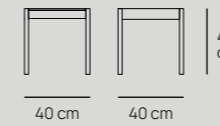

Fabricada con aluminio y tela screen, diseñada para instalaciones hoteleras y contract. Ligera y apilable, combina resistencia y comodidad. Su diseño moderno y funcional optimiza el espacio, ofreciendo durabilidad y estilo en ambientes de alta exigencia y uso intensivo.

/Zeuin Design Studio

Tule

/DETALLES TÉCNICOS

MESA TULE
TS50401

/MATERIALES

ESTRUCTURA Aluminio con recubrimiento electrostático

TELAS PVC