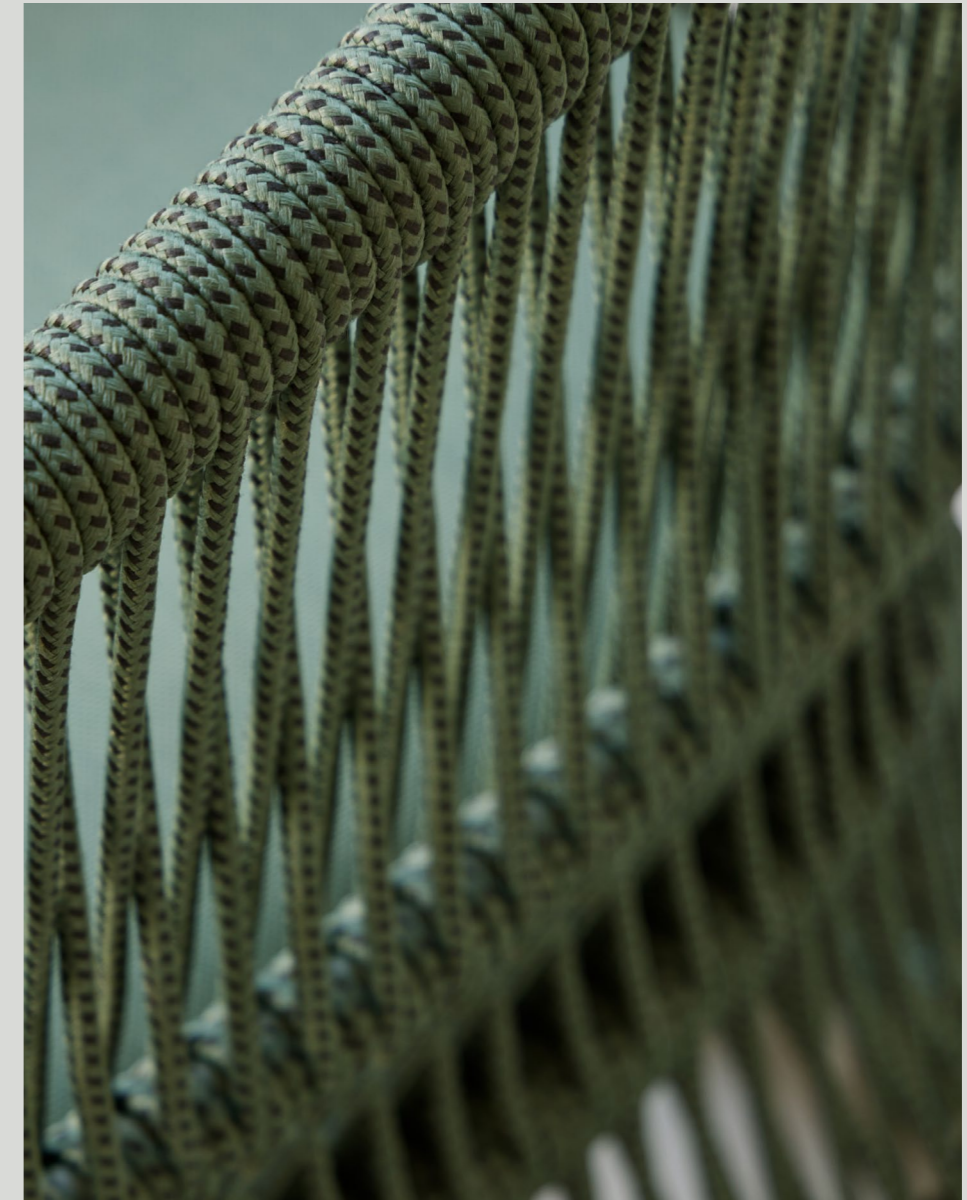

Jara	/09
Italic	/14
Morgan	/20
Dual	/27
Careyes	/32

Sillas