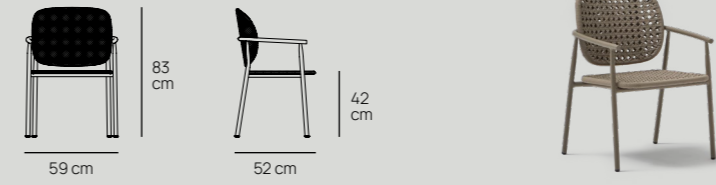

/Outlier

Jara

/DETALLES TÉCNICOS

SILLA JARA
CA31801

/MATERIALES

TEJIDO Cuerda Poliéster

ESTRUCTURA Aluminio con recubrimiento electrostático

ITALIC es una colección de exterior que combina una estructura /Outlier metálica estilizada y uniones limpias, logrando una estética sofisticada. El detalle de madera en los reposabrazos aporta calidez, convirtiéndola en una pieza versátil y acogedora.

Italic

Silla Italic CA21601
y Mesa Italic T021601.

/DETALLES TÉCNICOS

SILLA ITALIC
CA21601

MESA ITALIC
T021601

/MATERIALES

ESTRUCTURA Aluminio con recubrimiento electrostático

TELAS PVC

Morgan

/DETALLES TÉCNICOS

SILLA MORGAN
CA32201

/MATERIALES

TEJIDO Cinta Poliéster

ESTRUCTURA Aluminio con recubrimiento electrostático

DUAL es una silla que ennoblece los exteriores. Las formas ergonómicas de las sillas, con su cuerpo entero de cuerda, convierten a esta serie en una propuesta lineal que se transforma en un soplo de aire fresco para cualquier ambiente. Artesanía y frescura, pureza y funcionalidad, con materiales altamente resistentes a la intemperie.

/LaSelva Studio

Dual

Sillas Dual CA53101
y Mesa Italic T021601.

Silla Dual CA53101
y Alfombra Plain.

/DETALLES TÉCNICOS

SILLA DUAL
CA53101

/MATERIALES

TEJIDO Cuerda Poliéster