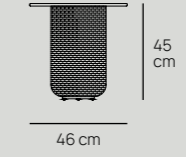

/About Design

Yala

/DETALLES TÉCNICOS

MESA CENTRAL YALA
TC52301

MESA LATERAL YALA
TS52301

/MATERIALES

TAPAS Sintered Stone

TAPAS Mármol