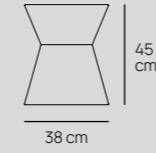

/Zeuin Design Studio

Cava & Plug

Mesa Cava
TS32106, Mesa
Marks TS32104 y
Mesa Plug TS32105.

/DETALLES TÉCNICOS

MESA CAVA
TS32106

MESA PLUG
TS32105

MESA LATERAL MARKS
TS32104

/MATERIALES