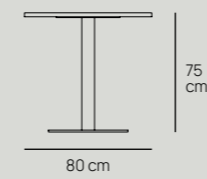

Italic

Silla Italic CA21601
y Mesa Italic T021601.

/DETALLES TÉCNICOS

SILLA ITALIC
CA21601

MESA ITALIC
T021601

/MATERIALES

ESTRUCTURA Aluminio con recubrimiento electrostático

TELAS PVC