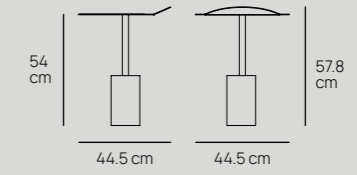

/Outlier

/DETALLES TÉCNICOS

MESA LATERAL VOLO
TS31703

MESA LATERAL VOLO
TS31702

/MATERIALES

ESTRUCTURA Aluminio con recubrimiento electrostático

Las mesitas auxiliares FARO combinan madera de fresno y delicadas planchas de aluminio, creando un diseño moderno y elegante. Perfectas como coffee tables, destacan por su funcionalidad, calidez y sofisticación.