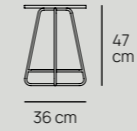

/About Design

Lido

Mesa Lido TS32201 y Mesas Faro TC31801 y TC31802.

/DETALLES TÉCNICOS

MESA LIDO
TS32201

/MATERIALES

ESTRUCTURA Aluminio con recubrimiento electrostático

TAPA Madera de Fresno