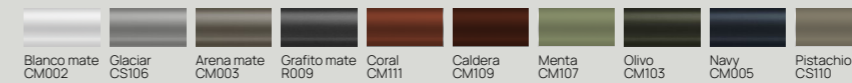

/Outlier

Jara

/DETALLES TÉCNICOS

SILLA JARA
CA31801

/MATERIALES

TEJIDO Cuerda Poliéster

ESTRUCTURA Aluminio con recubrimiento electrostático

ITALIC es una colección de exterior que combina una estructura /Outlier metálica estilizada y uniones limpias, logrando una estética sofisticada. El detalle de madera en los reposabrazos aporta calidez, convirtiéndola en una pieza versátil y acogedora.

Italic

Silla Italic CA21601
y Mesa Italic T021601.

/DETALLES TÉCNICOS

SILLA ITALIC
CA21601

MESA ITALIC
T021601

/MATERIALES

ESTRUCTURA Aluminio con recubrimiento electrostático

TELAS PVC

Morgan

/DETALLES TÉCNICOS

SILLA MORGAN
CA32201

/MATERIALES

TEJIDO Cinta Poliéster

ESTRUCTURA Aluminio con recubrimiento electrostático

DUAL es una silla que ennoblece los exteriores. Las formas ergonómicas de las sillas, con su cuerpo entero de cuerda, convierten a esta serie en una propuesta lineal que se transforma en un soplo de aire fresco para cualquier ambiente. Artesanía y frescura, pureza y funcionalidad, con materiales altamente resistentes a la intemperie.