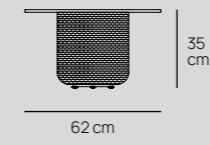

/About Design

Yala

/DETALLES TÉCNICOS

MESA CENTRAL YALA
TC52301

MESA LATERAL YALA
TS52301

/MATERIALES

TAPAS Sintered Stone

TAPAS Mármol