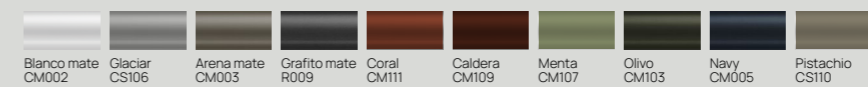

/Outlier

Jara

/DETALLES TÉCNICOS

SILLA JARA
CA31801

/MATERIALES

TEJIDO Cuerda Poliéster

ESTRUCTURA Aluminio con recubrimiento electrostático

ITALIC es una colección de exterior que combina una estructura /Outlier metálica estilizada y uniones limpias, logrando una estética sofisticada. El detalle de madera en los reposabrazos aporta calidez, convirtiéndola en una pieza versátil y acogedora.

Italic

Silla Italic CA21601
y Mesa Italic T021601.

/DETALLES TÉCNICOS

SILLA ITALIC
CA21601

MESA ITALIC
T021601

/MATERIALES

ESTRUCTURA Aluminio con recubrimiento electrostático

TELAS PVC

/Marc Krusin

Careyes

/DETALLES TÉCNICOS

SILLA CAREYES
CA32401

/MATERIALES

TEJIDO Cuerda Poliéster

ESTRUCTURA Aluminio con recubrimiento electrostático

Mesa Volo TS31703, Mesa Alana TS32002, Alfombra Field Arena y Macetero Bowl VP32601.

Arles	/41	Dedal	/68
Alana	/44	Tape	/68
Lula	/46	Round	/70
Bloom	/50	Lido	/72
Volo	/52	Marks	/74
Faro	/56	Cava	/78
Bold	/59	Plug	/78
Yala	/62	Faces	/80
Kasu	/66	Diamond	/80

Mesitas

Arles

ARLES es una colección de mesas auxiliares caracterizadas por sus sinuosas formas, donde una plancha de chapa curvada se une a dos piezas de madera de cantos redondeados. Su diseño es fluido y armonioso, ideal para espacios modernos.