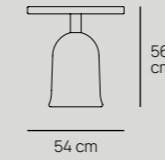

/Zein Design Studio

Dedal & Tape

Mesa Dedal TS32101 y
Mesa Tape TS32102.

/DETALLES TÉCNICOS

MESA DEDAL
TS32101

MESA TAPE
TS32102

/MATERIALES

TAPAS Y PIES Concreto