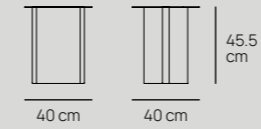

/DETALLES TÉCNICOS

MESA LATERAL ALANA
TS32001