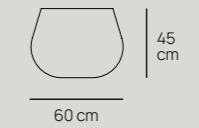

/MATERIALES

ESTRUCTURAS Concreto

Arcilla
CC04