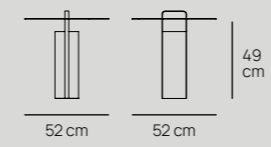

/Outlier

Lula

Mesa Lula
TS31701
y Alfombra Plain.

/DETALLES TÉCNICOS

MESA LATERAL LULA
TS31701

/MATERIALES

ESTRUCTURA Aluminio con recubrimiento electrostático

BLOOM combina dos láminas de metal curvadas que se unen delicadamente a una base de madera. Su diseño orgánico, que evoca estructuras florales, aporta un aire fresco y natural a cualquier espacio.