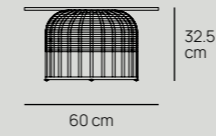

/DETALLES TÉCNICOS

MESA CENTRAL KASU
TC52201