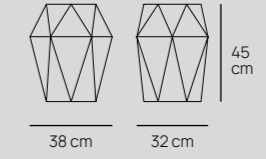

MESA DIAMOND
TS32107