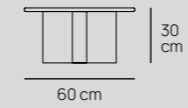

/DETALLES TÉCNICOS

MESA CENTRAL ARLES
TC31501