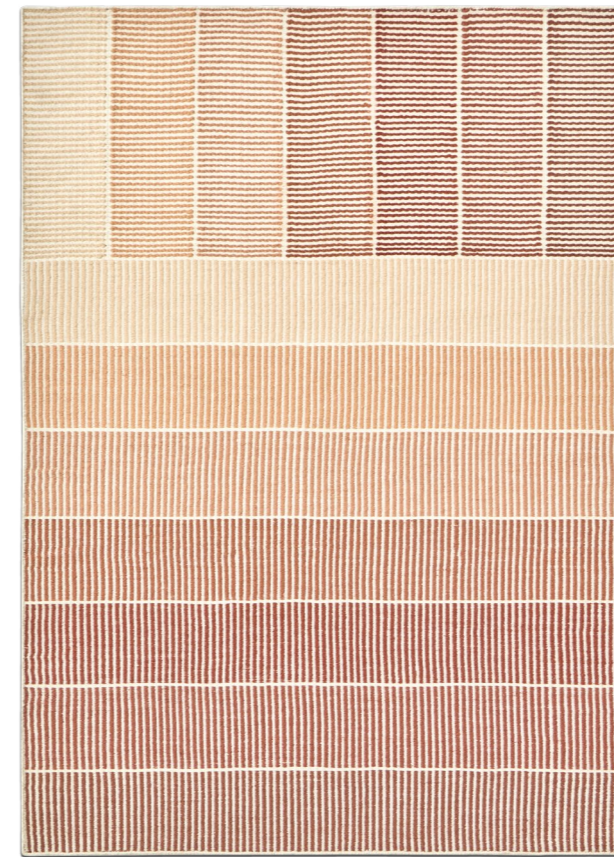

Esta alfombra contemporánea juega con el ritmo y el color, combinando una base de tonos suaves con líneas prominentes en tonalidades sienas. Su diseño añade textura y personalidad, convirtiéndose en un elemento distintivo para cualquier ambiente.

/Outlier

Trame

Acabado Rojo