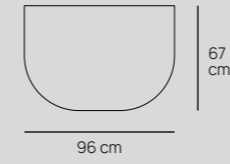

/DETALLES TÉCNICOS

MACETERO BOWL
VP32601

MACETERO BOWL
VP32602