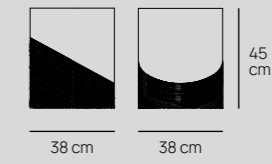

MESA PLUG
TS32105