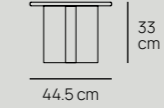

/Outlier

/DETALLES TÉCNICOS

MESA CENTRAL ARLES
TC31501

MESA CENTRAL ARLES
TC31502

MESA LATERAL ARLES
TS31501

/MATERIALES

ESTRUCTURA Aluminio con recubrimiento electrostático

Madera de Fresno