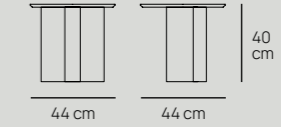

MESA LATERAL FARO
TS31802