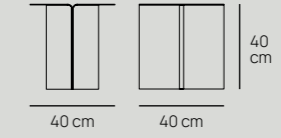

/Outlier

Bloom

/DETALLES TÉCNICOS

MESA CENTRAL BLOOM
TC31901

MESA LATERAL BLOOM
TS31901

/MATERIALES

ESTRUCTURA Aluminio con recubrimiento electrostático

Madera de Fresno