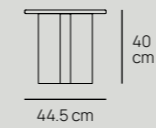

/Outlier

/DETALLES TÉCNICOS

MESA CENTRAL ARLES
TC31501

MESA CENTRAL ARLES
TC31502

MESA LATERAL ARLES
TS31501

/MATERIALES

ESTRUCTURA Aluminio con recubrimiento electrostático

Madera de Fresno