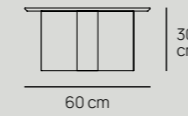

Faro

/DETALLES TÉCNICOS

MESA CENTRAL FARO
TC31801