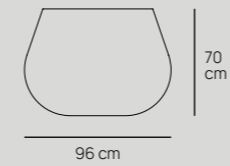

MACETERO CAP
VP32605

MACETERO CAP
VP32606