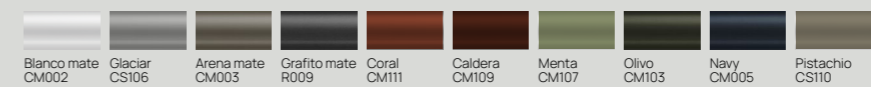

/Outlier

Jara

/DETALLES TÉCNICOS

SILLA JARA
CA31801

/MATERIALES

TEJIDO Cuerda Poliéster

ESTRUCTURA Aluminio con recubrimiento electrostático

ITALIC es una colección de exterior que combina una estructura /Outlier metálica estilizada y uniones limpias, logrando una estética sofisticada. El detalle de madera en los reposabrazos aporta calidez, convirtiéndola en una pieza versátil y acogedora.

Italic

Silla Italic CA21601
y Mesa Italic T021601.

/DETALLES TÉCNICOS

SILLA ITALIC
CA21601

MESA ITALIC
T021601

/MATERIALES

ESTRUCTURA Aluminio con recubrimiento electrostático

TELAS PVC

Morgan

/DETALLES TÉCNICOS

SILLA MORGAN
CA32201

/MATERIALES

TEJIDO Cinta Poliéster

ESTRUCTURA Aluminio con recubrimiento electrostático

DUAL es una silla que ennoblece los exteriores. Las formas ergonómicas de las sillas, con su cuerpo entero de cuerda, convierten a esta serie en una propuesta lineal que se transforma en un soplo de aire fresco para cualquier ambiente. Artesanía y frescura, pureza y funcionalidad, con materiales altamente resistentes a la intemperie.

/LaSelva Studio

Dual

Sillas Dual CA53101
y Mesa Italic T021601.

Silla Dual CA53101
y Alfombra Plain.

/DETALLES TÉCNICOS

SILLA DUAL
CA53101

/MATERIALES

TEJIDO Cuerda Poliéster