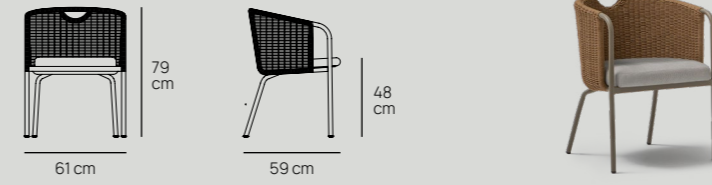

/Outlier

Jara

/DETALLES TÉCNICOS

SILLA JARA
CA31801

/MATERIALES

TEJIDO Cuerda Poliéster

ESTRUCTURA Aluminio con recubrimiento electrostático

ITALIC es una colección de exterior que combina una estructura /Outlier metálica estilizada y uniones limpias, logrando una estética sofisticada. El detalle de madera en los reposabrazos aporta calidez, convirtiéndola en una pieza versátil y acogedora.

Morgan

/DETALLES TÉCNICOS

SILLA MORGAN
CA32201

/MATERIALES

TEJIDO Cinta Poliéster

ESTRUCTURA Aluminio con recubrimiento electrostático

DUAL es una silla que ennoblece los exteriores. Las formas ergonómicas de las sillas, con su cuerpo entero de cuerda, convierten a esta serie en una propuesta lineal que se transforma en un soplo de aire fresco para cualquier ambiente. Artesanía y frescura, pureza y funcionalidad, con materiales altamente resistentes a la intemperie.

/Marc Krusin

Careyes

/DETALLES TÉCNICOS

SILLA CAREYES
CA32401

/MATERIALES

TEJIDO Cuerda Poliéster

ESTRUCTURA Aluminio con recubrimiento electrostático

Mesa Volo TS31703, Mesa Alana TS32002, Alfombra Field Arena y Macetero Bowl VP32601.