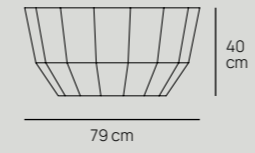

/DETALLES TÉCNICOS

MESA FACES
TC32102