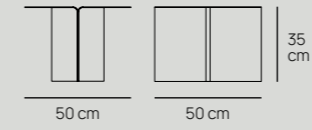

Bloom

/DETALLES TÉCNICOS

MESA CENTRAL BLOOM
TC31901