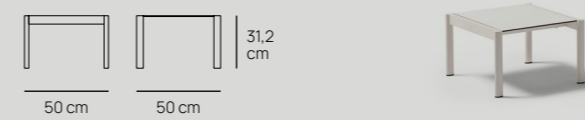

Ítaca

Tumbonas Ítaca LI50202 y Mesa Ítaca TS50201.

/DETALLES TÉCNICOS

TUMBONA ÍTACA
LI50202

MESA ÍTACA
TS50201

/MATERIALES

ESTRUCTURA Aluminio con recubrimiento electrostático

TELAS PVC