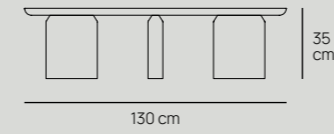

/Outlier

Bold

/DETALLES TÉCNICOS

MESA BOLD
TC31601

MESA BOLD
TS31601

/MATERIALES

Madera de Fresno

Líneas puras, sobrias y un aire retro en unas mesas centrales y laterales con un rotundo trenzado de cinta como base y tablero de bambú, mármol o sintered stone. La colección YALA va de lo rústico a lo elegante en cuestión de segundos, derritiéndonos con su encanto y refrescándonos con sus sofisticados materiales.