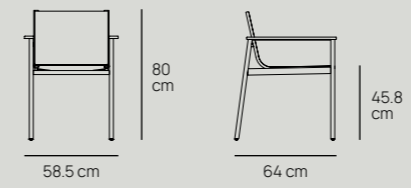

Italic

Silla Italic CA21601
y Mesa Italic T021601.

/DETALLES TÉCNICOS

SILLA ITALIC
CA21601

MESA ITALIC
T021601

/MATERIALES

ESTRUCTURA Aluminio con recubrimiento electrostático

TELAS PVC