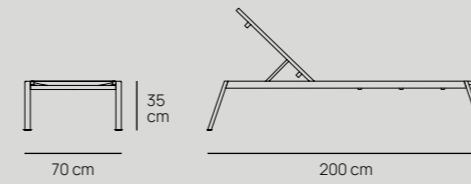

/DETALLES TÉCNICOS

TUMBONA TULE
LI50401

MESA TULE
TS50401