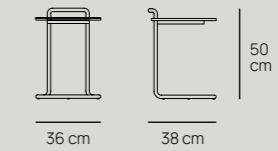

MESA VALLEY
TS51701