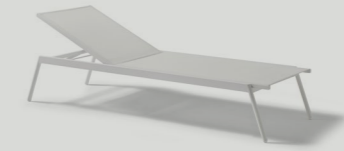

/DETALLES TÉCNICOS

TUMBONA TULE
LI50401

MESA TULE
TS50401