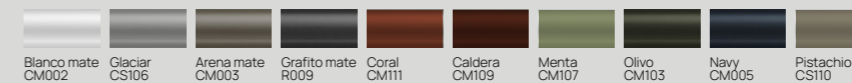

TELAS PVC

Macetero Bowl VP32601, Mesa Volo
TS31703 y Alfombra Plain Arena.

Bowl

/97

Cap

/97

Maceteros

De generosas dimensiones, los maceteros de cemento para exterior CAP y BOWL son ideales para espacios al aire libre, y combinan robustez y estilo, ofreciendo una solución decorativa resistente y sofisticada para realzar cualquier entorno paisajístico.