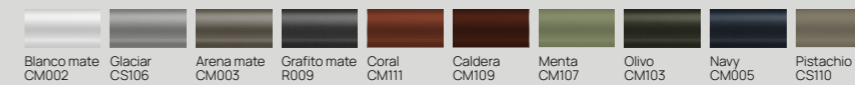

/Outlier

Jara

/DETALLES TÉCNICOS

SILLA JARA
CA31801

/MATERIALES

TEJIDO Cuerda Poliéster

ESTRUCTURA Aluminio con recubrimiento electrostático

ITALIC es una colección de exterior que combina una estructura /Outlier metálica estilizada y uniones limpias, logrando una estética sofisticada. El detalle de madera en los reposabrazos aporta calidez, convirtiéndola en una pieza versátil y acogedora.

Italic

Silla Italic CA21601
y Mesa Italic T021601.

/DETALLES TÉCNICOS

SILLA ITALIC
CA21601

MESA ITALIC
T021601

/MATERIALES

ESTRUCTURA Aluminio con recubrimiento electrostático

TELAS PVC

/Outlier

Lula

Mesa Lula
TS31701
y Alfombra Plain.

/DETALLES TÉCNICOS

MESA LATERAL LULA
TS31701

/MATERIALES

ESTRUCTURA Aluminio con recubrimiento electrostático

BLOOM combina dos láminas de metal curvadas que se unen delicadamente a una base de madera. Su diseño orgánico, que evoca estructuras florales, aporta un aire fresco y natural a cualquier espacio.