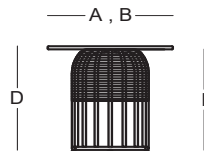

KASU / About Desing

Mesa lateral / Side table

TS52201

Dimensiones / Dimensions

Measures	A	B	C	D	E	F	G	H	I	J	K
cm	44	44	-	40	-	-	-	-	39	-	-
	Overall Width	Overall Depth	Overall Height with cushions	Overall Frame Height	Arm Height	Arm Width	Frame seat Height	Seat Height with cushions	Foot Height	Inside seat Width	Inside seat Depth

Características / Characteristics

Mesa lateral Kasu, diseñada con una estructura de aluminio con recubrimiento electrostático, tejido en cuerda de poliéster de alta calidad y una elegante cubierta disponible en sintered stone, bambú o mármol.